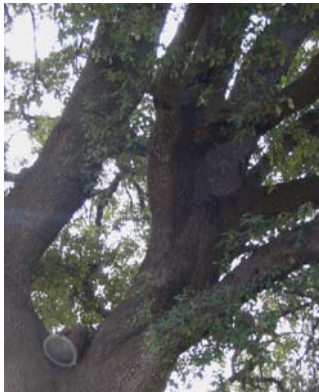

Alzina pati Can Forn

Fotografia general

Nom Científic:	<i>Quercus ilex</i>	
	longitud (X)	altitud(Y)
Localització UTM:	437505	4613115
Alçada (m):	20	
Volta de Canó (m):	2,5	
Classe diametral (cm):	80-85	
Diàmetre (cm):	80,0	
Perímetre de capçada (m):	42,7	
Edat aproximada (anys):	150	

Fotografia de detall

Estat de salut:	Exemplar amb un estat de salut immillorable fruit dels regs i poden que ha rebut ja que forma part d'un conjunt de jardins que envolten la casa. La seva capçada és majestuosa, ben estructurada i sense branques seques.
Com trobar-lo:	Agafar la carretera de Bigues i trencar en direcció a la casa de Can Forn. Al arribar a la casa el podeu contemplar.
Caracterització:	S'han inclòs en el catàleg Per ser un individu singular en un entorn ajardinat on predominen espècies forànies. Destaca el paisatge que forma amb la casa i el lledoner que té al costat
Gestió a realitzar:	La gestió que es realitza actualment de l'arbre en garanteix el bon estat de salut.