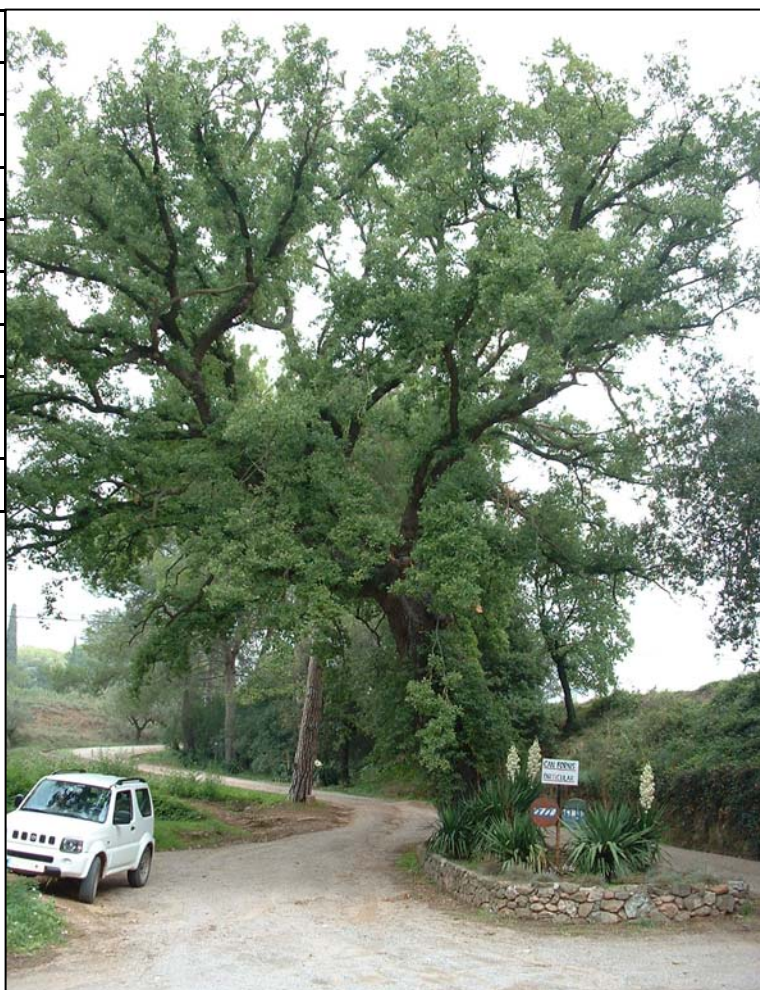

Roure de Can Forns

Fotografia general

Nom Científic:	<i>Quercus humilis</i>	
	longitud (X)	altitud(Y)
Localització UTM:	437442	4612987
Alçada (m):	(de 25 a 30)	
Volta de Canó (m):	3,5	
Classe diametral (cm):	(105-110)	
Diàmetre (cm):	110	
Perímetre de capçada (m):	75,4	
Edat aproximada (anys):	185	

Fotografia de detall

Estat de salut:	Exemplar amb un estat de salut excel·lent, amb un tronc robust sense perforacions encara que inclinat cap a l'esquerra. Branques secundàries i fulles amb un aspecte saludable.
Com trobar-lo:	Cal agafar la carretera de l'Ametlla a Bigues, passar el pont de la Terrera i agafar la desviació a mà dreta cap a un camí de terra particular que va a Can Forns. Just en aquest creuament podem observar aquest exemplar, sobre una petita glorieta amb unes palmeres al seu costat.
Caracterització:	S'ha inclòs en el catàleg per la majestuositat d'un tronc d'amplada impressionant que mostra un estat de vigrositat realment important. A més, el seu fullam està molt repartit per tot l'arbre, curiosament sense anar molt més enllà dels eixos que marquen les branques secundàries. D'aquesta manera l'arbre creix més cap amunt que pels seus costats. D'altra banda, també s'ha catalogat pel risc que suposa la seva localització al costat d'una carretera.